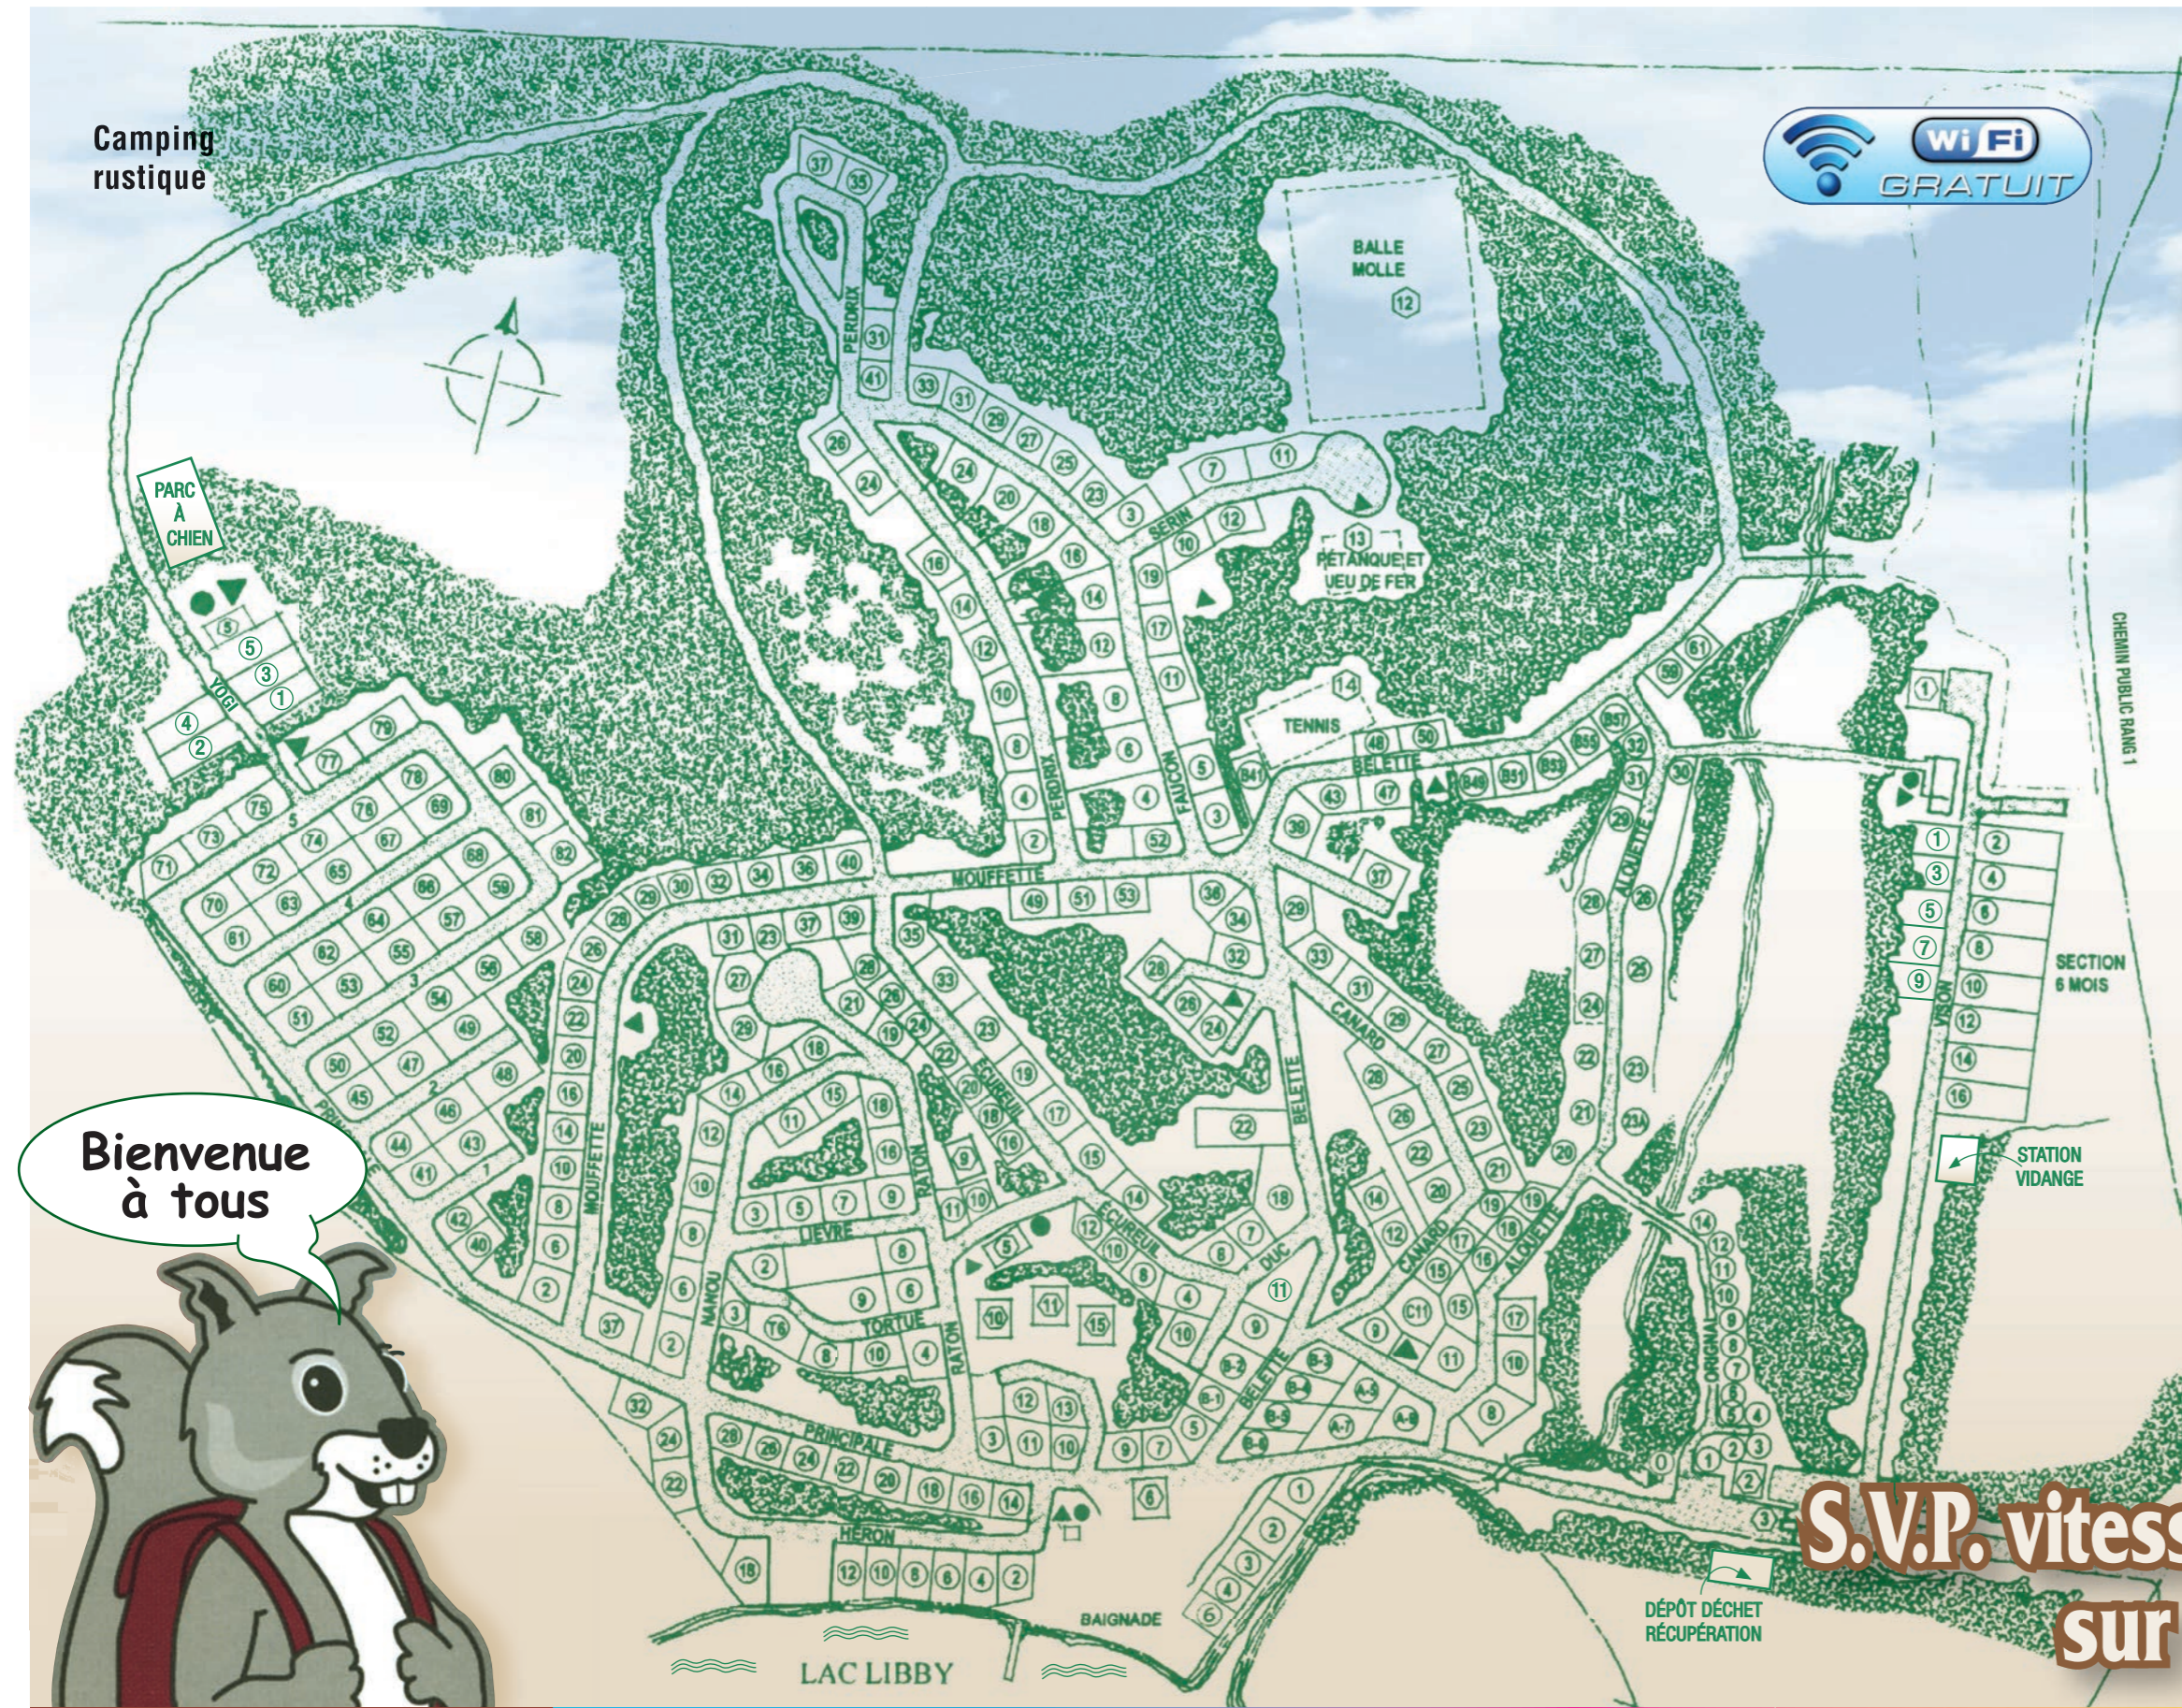

Camping rustique

Bienvenue à tous

Légende

- ⊗ Numéro du terrain
- Douches
- ▲ Toilettes
- ① Salle communautaire
- ② Administration
- ③ Guérites
- ④ (Pain, lait, glace)
- ⑤ Buanderie
- ⑥ Téléphone public
- ⑨ Terrain de jeux
- ⑩ Volleyball de plage
- ⑪ Badminton
- ⑫ Terrain de balle molle
- ⑬ Pétanque et jeu de fer
- ⑭ Terrain de tennis
- ⑮ Cantine

Plan schématique

Ne devant pas servir au métrage ou à la localisation des services, boisés, circulations, terrain etc

S.V.P. vitesse maximum permise sur le site 8 km/h

URGENCE 911

426, rang 1, Saint-Étienne de Bolton (Québec) J0E 2E0 Tél. : 450.297.2221 • Téléc. : 450.297.0202 • Sans frais 1.800.361.3765